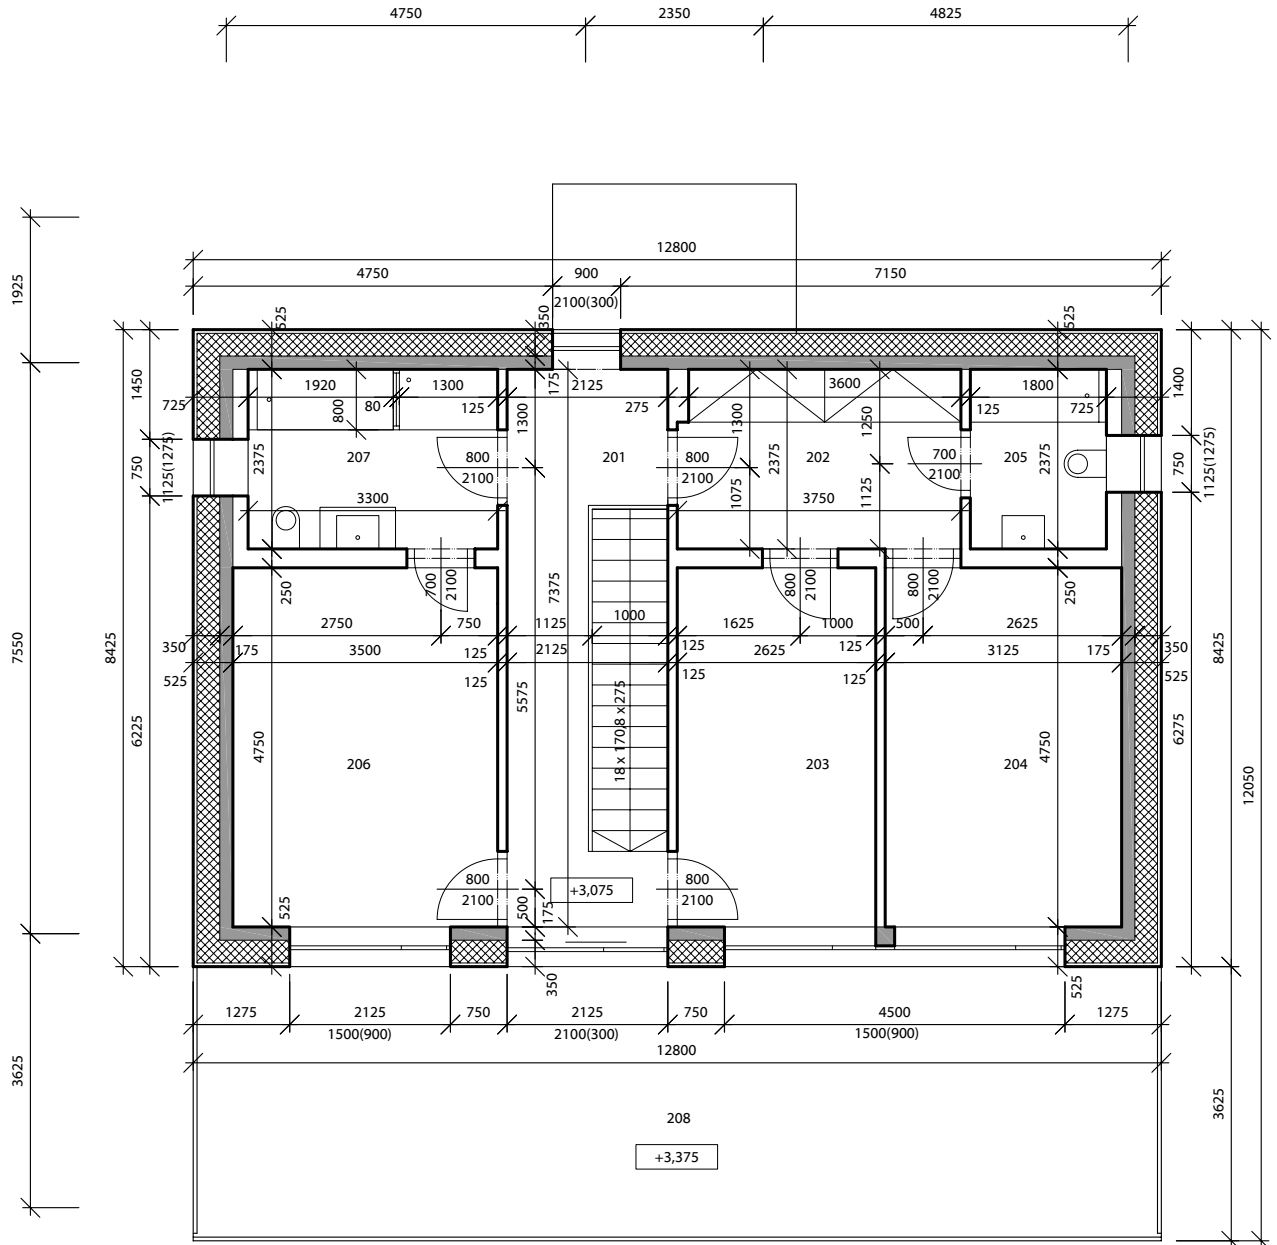

LEGENDA MATERIÁLŮ

- PŘÍČKY Z SDK DESEK
- VÁPENOPÍSKOVÉ CIHLY KALKSANDSTEIN 175 mm
- TEPELNÁ IZOLACE (pPS) 300 mm

© Informace obsažené ve výkresech jsou předmětem ochrany dle autorského zákona

Akce č. 807 Novostavba rodinného domu na p.p.č. 107/159 k.ú. Srch

2008\11

Investor: Anna Nováková a Libor Novák

Půdorys 2.NP

ATELIER \ L

ATELIER L s.r.o. \ Kafkova 26 \ Praha 6 \ 160 00 \ www.atelierl.cz \ 224 316 805

CERT - 03