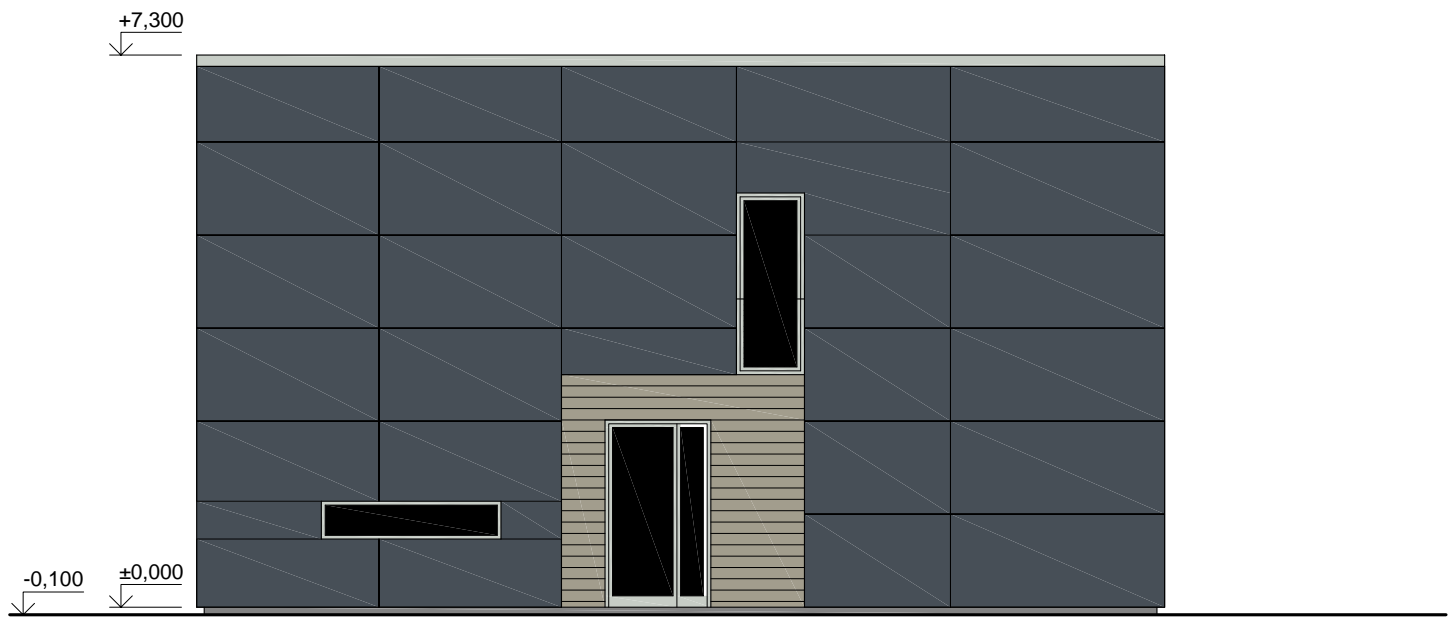

© Informace obsažené ve výkresech jsou předmětem ochrany dle autorského zákona

Akce č. 807 Novostavba rodinného domu na p.p.č. 107/159 k.ú. Srch

Investor: Anna Nováková a Libor Novák

ATELIER \ L

ATELIER L s.r.o. \ Kafkova 26 \ Praha 6 \ 160 00 \ www.atelierl.cz \ 224 316 805

2008\11

Pohled Severní

CERT - 06