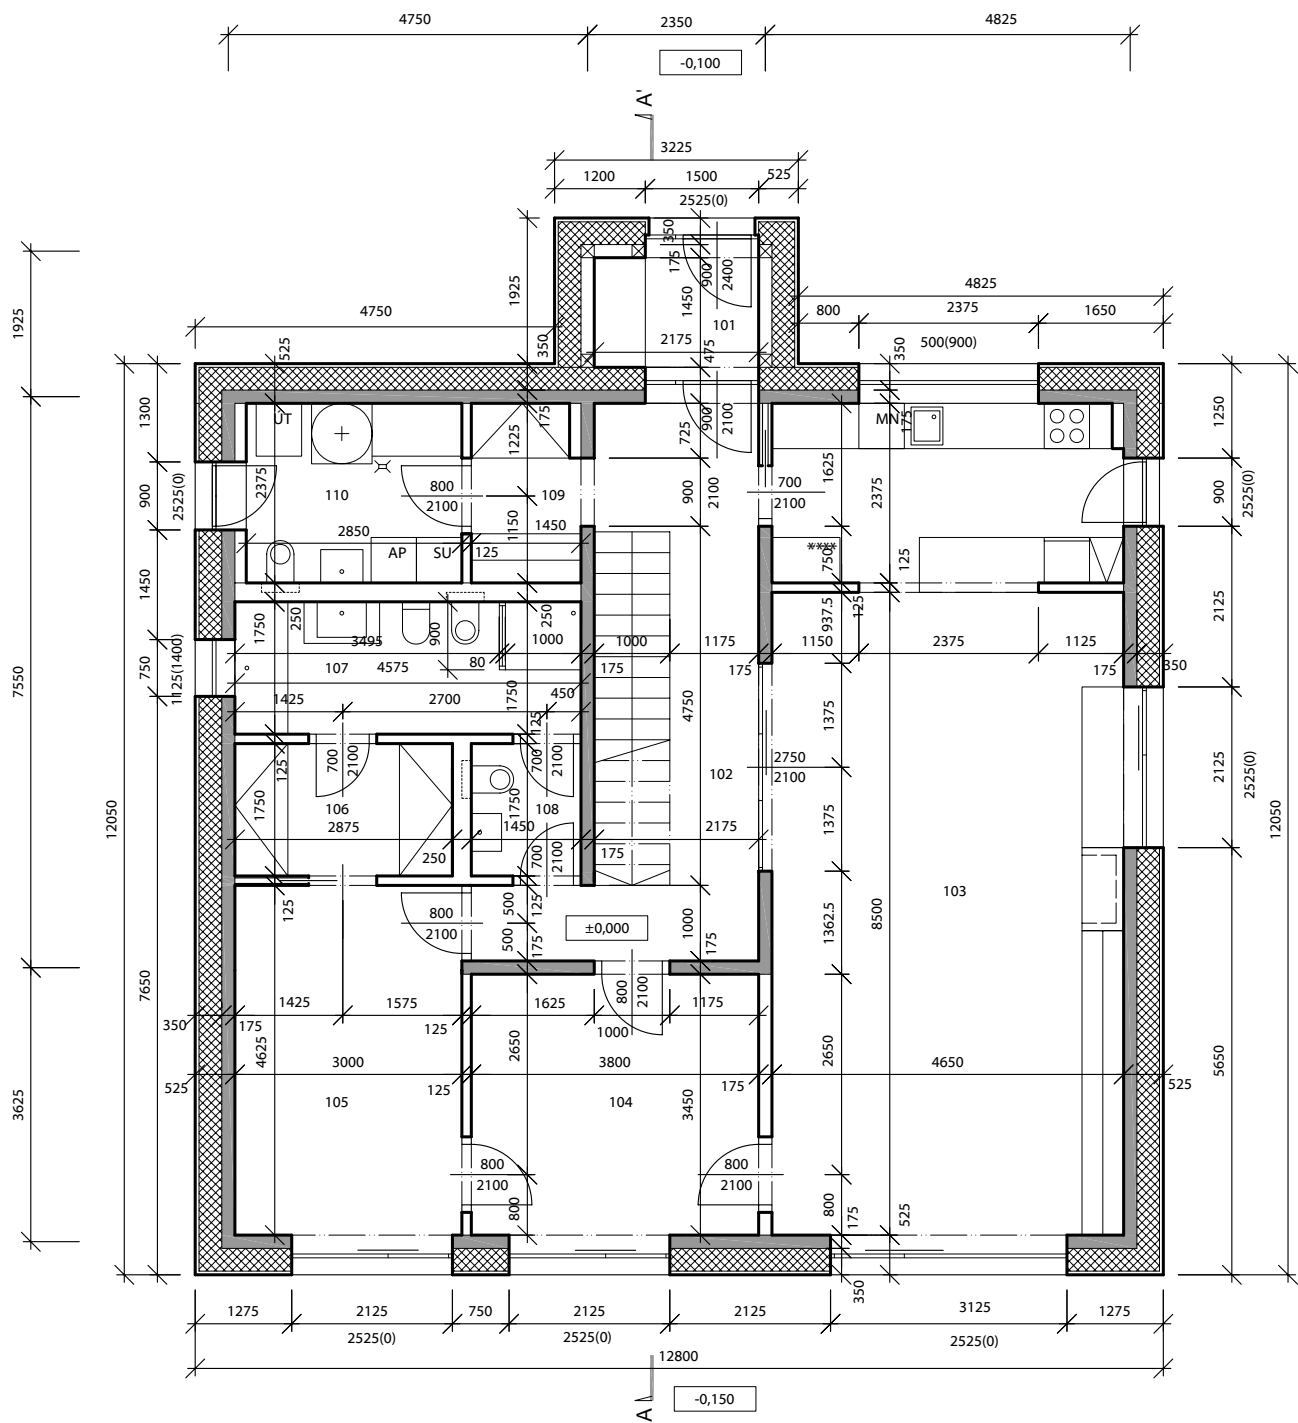

LEGENDA MATERIÁLŮ

- PŘÍČKY Z SDK DESEK
- VÁPENOPÍSKOVÉ CIHLY KALKSANDSTEIN 175 mm
- TEPELNÁ IZOLACE (pPS) 300 mm

© Informace obsažené ve výkresech jsou předmětem ochrany dle autorského zákona

1:100

Akce č. 807 Novostavba rodinného domu na p.p.č. 107/159 k.ú. Srch

2008\11

Investor: Anna Nováková a Libor Novák

Půdorys 1.NP

ATELIER \ L

ATELIER L s.r.o. \ Kafkova 26 \ Praha 6 \ 160 00 \ www.atelierl.cz \ 224 316 805

CERT - 02