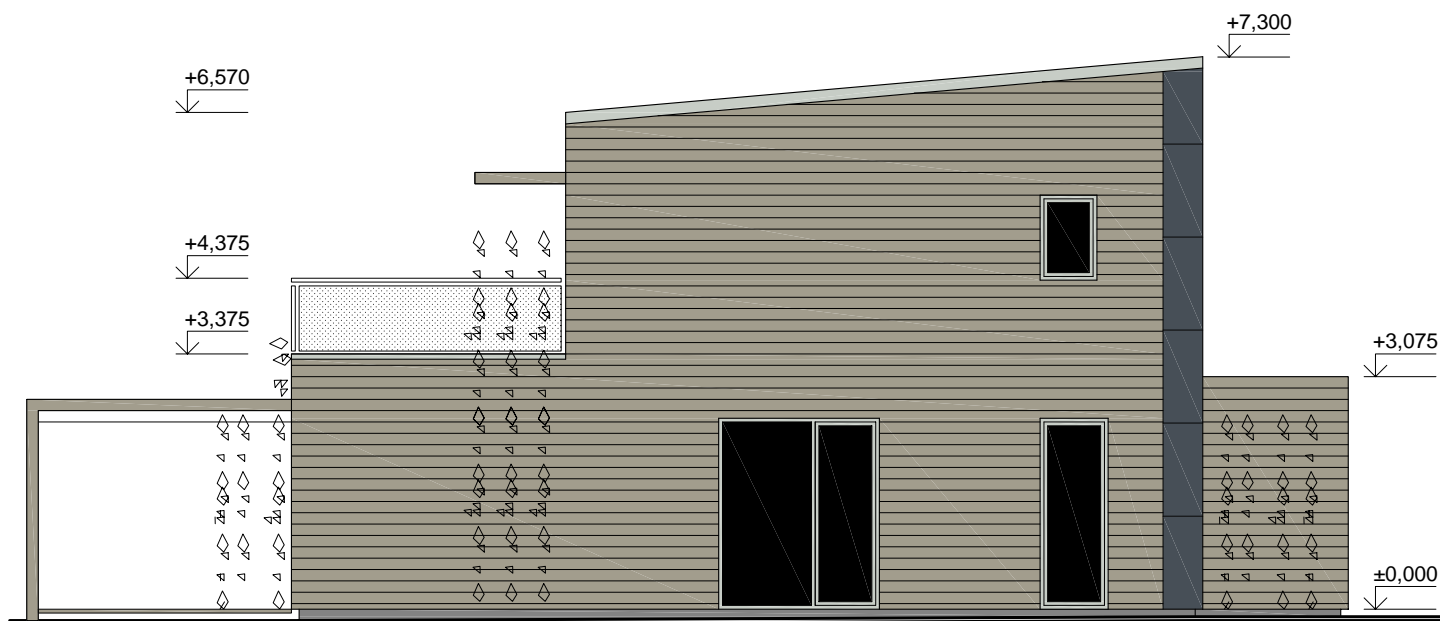

© Informace obsažené ve výkresech jsou předmětem ochrany dle autorského zákona

Akce č. 807 Novostavba rodinného domu na p.p.č. 107/159 k.ú. Srch

Investor: Anna Nováková a Libor Novák

ATELIER \ L

ATELIER L s.r.o. \ Kafkova 26 \ Praha 6 \ 160 00 \ www.atelierl.cz \ 224 316 805

2008\11

Pohled Východní

CERT - 05